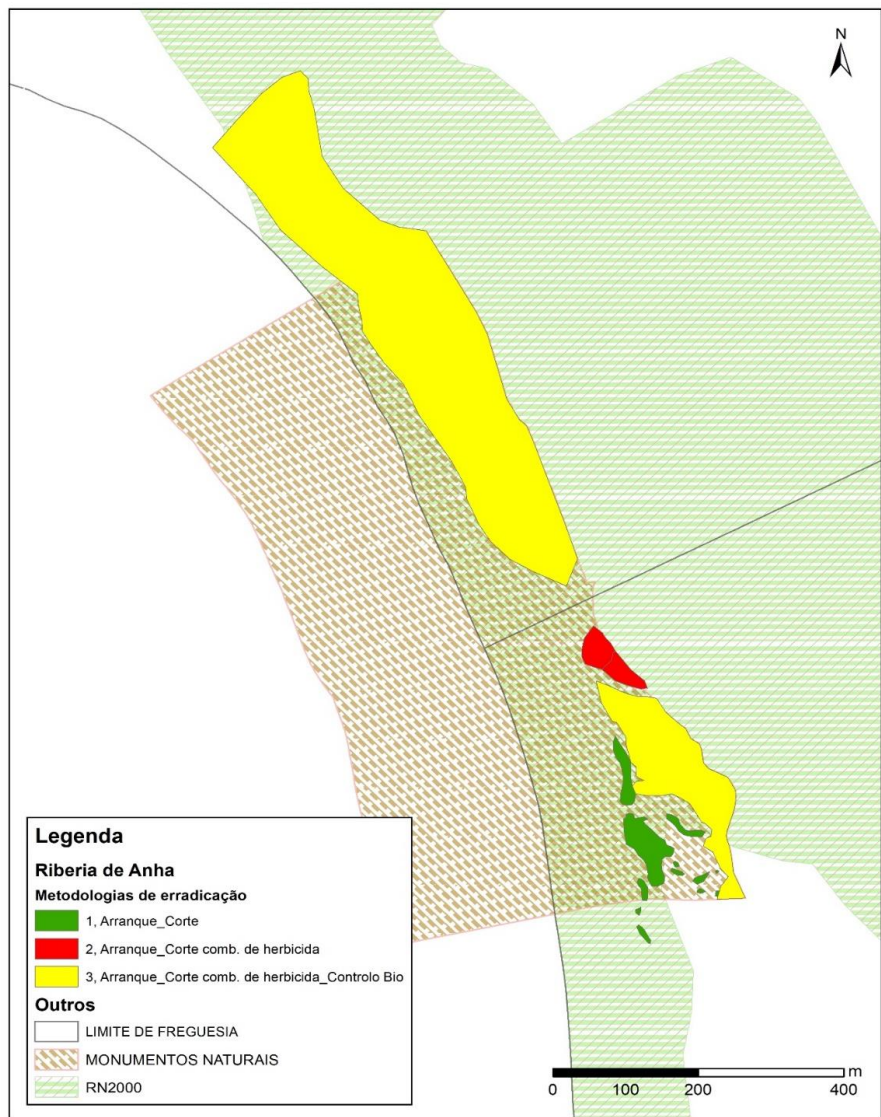

Recuperação Ecológica de Áreas Classificadas no Município de Viana do Castelo

CÂMARA MUNICIPAL
VIANA DO CASTELO

I MNL CEMITÉRIO DE PRAIAS ANTIGAS DO ALCANTILADO DE MONTEDOR

II MNL PRAIA EEMINIANA DA RIBEIRA DE ANHA

III MNL CASCATAS DA FERIDA MÁ

IV MNL DA FALHA DAS ÍNSUAS DO RIO LIMA

V MNL PAVIMENTOS GRANÍTICOS DA GATENHA

Ações de voluntariado com alunos, escuteiros e população em geral

Ação de erradicação e controlo de espécies exóticas invasoras realizada ao abrigo do Protocolo de Cooperação criado no âmbito do Programa de Reabilitação de Áreas Classificadas do concelho de Viana do Castelo