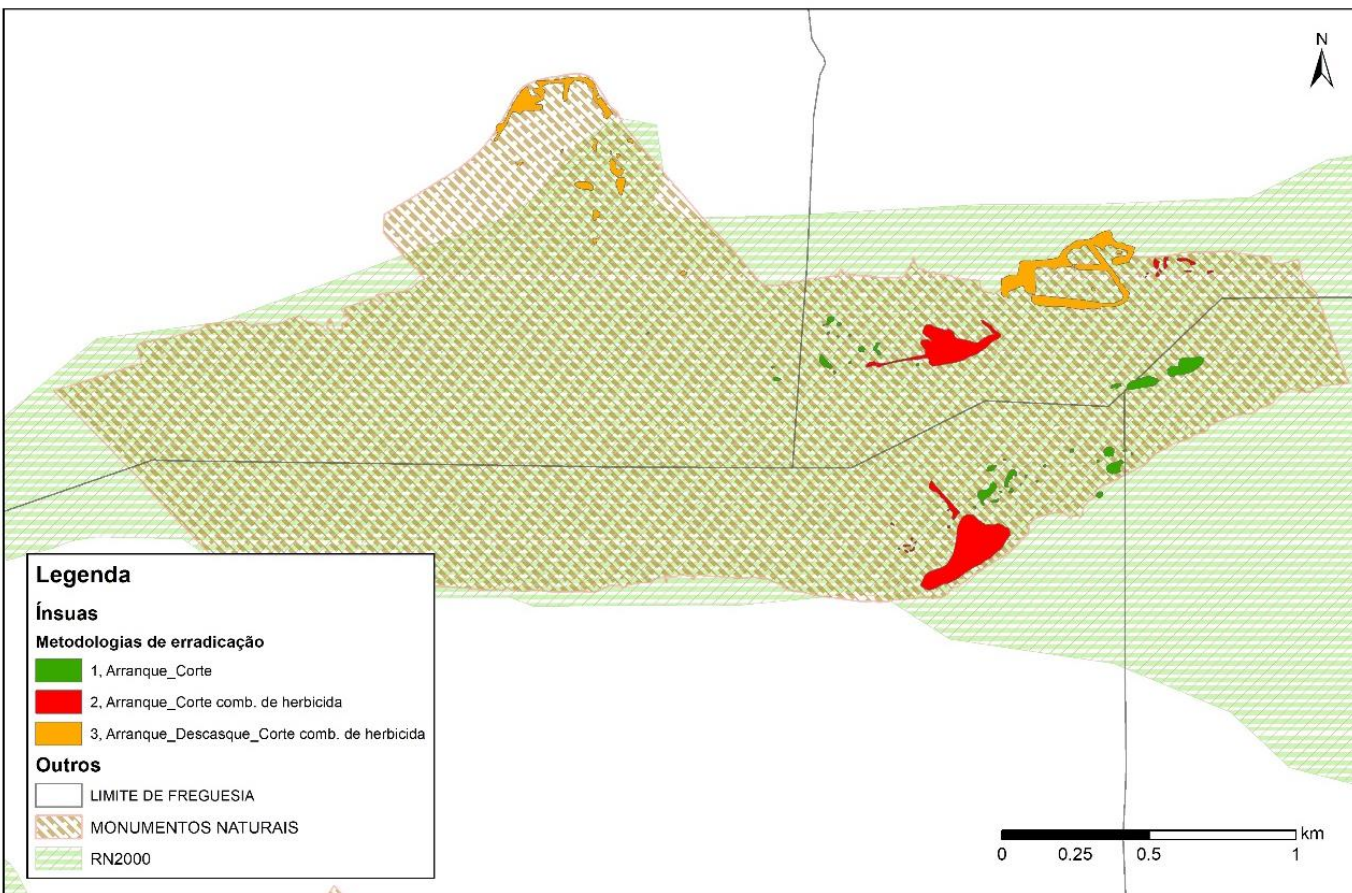

Recuperação Ecológica de Áreas Classificadas no Município de Viana do Castelo

CÂMARA MUNICIPAL
VIANA DO CASTELO

I MNL CEMITÉRIO DE PRAIAS ANTIGAS DO ALCANTILADO DE MONTEDOR

II MNL PRAIA EEMINIANA DA RIBEIRA DE ANHA

III MNL CASCATAS DA FERIDA MÁ

IV MNL DA FALHA DAS ÍNSUAS DO RIO LIMA

V MNL PAVIMENTOS GRANÍTICOS DA GATENHA

Ações de voluntariado com alunos, escuteiros e população em geral

Ação de erradicação e controlo de espécies exóticas invasoras realizada ao abrigo do Protocolo de Cooperação criado no âmbito do Programa de Reabilitação de Áreas Classificadas do concelho de Viana do Castelo

I EcoMaratona, realizada no MNL Cemitério de Praias Antigas

A missão contínua...

CÂMARA MUNICIPAL
VIANA DO CASTELO