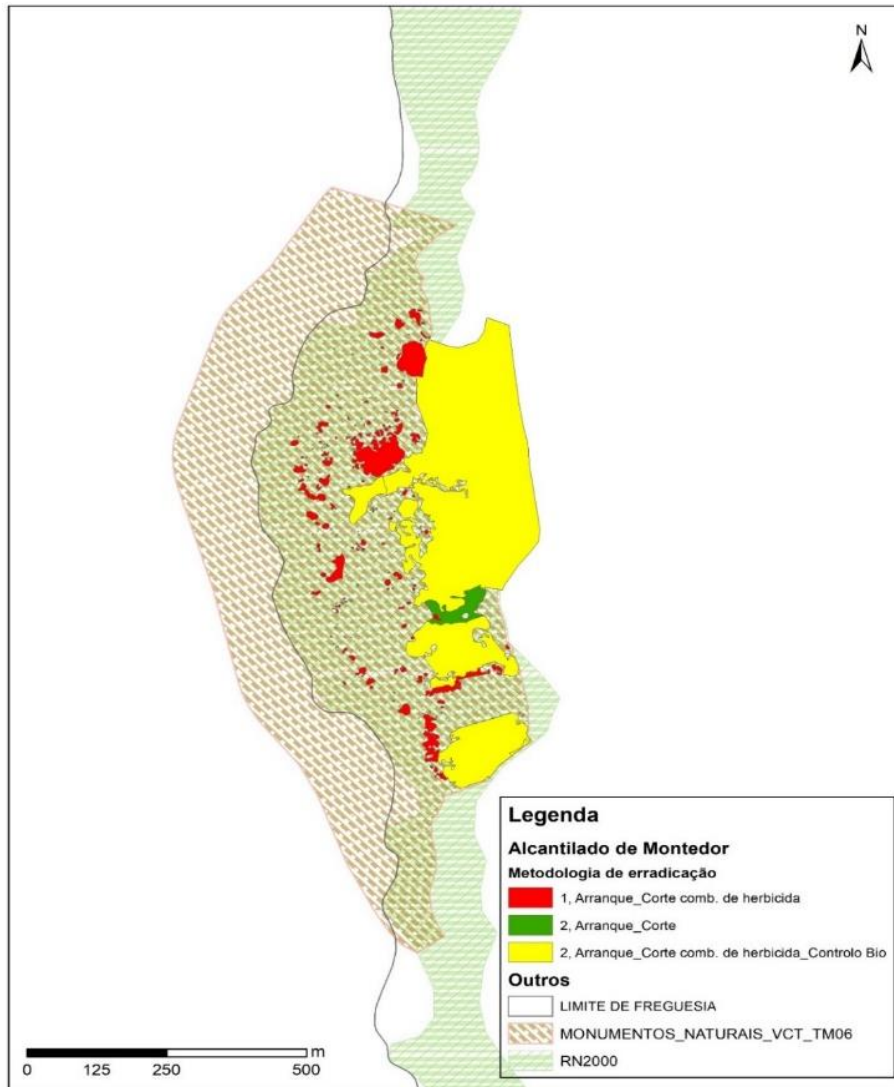

Recuperação Ecológica de Áreas Classificadas no Município de Viana do Castelo

CÂMARA MUNICIPAL
VIANA DO CASTELO

I MNL CEMITÉRIO DE PRAIAS ANTIGAS DO ALCANTILADO DE MONTEDOR

II MNL PRAIA EEMINIANA DA RIBEIRA DE ANHA

III MNL CASCATAS DA FERIDA MÁ

IV MNL DA FALHA DAS ÍNSUAS DO RIO LIMA

V MNL PAVIMENTOS GRANÍTICOS DA GATENHA

Ações de voluntariado com alunos, escuteiros e população em geral

Ação de erradicação e controlo de espécies exóticas invasoras realizada ao abrigo do Protocolo de Cooperação criado no âmbito do Programa de Reabilitação de Áreas Classificadas do concelho de Viana do Castelo