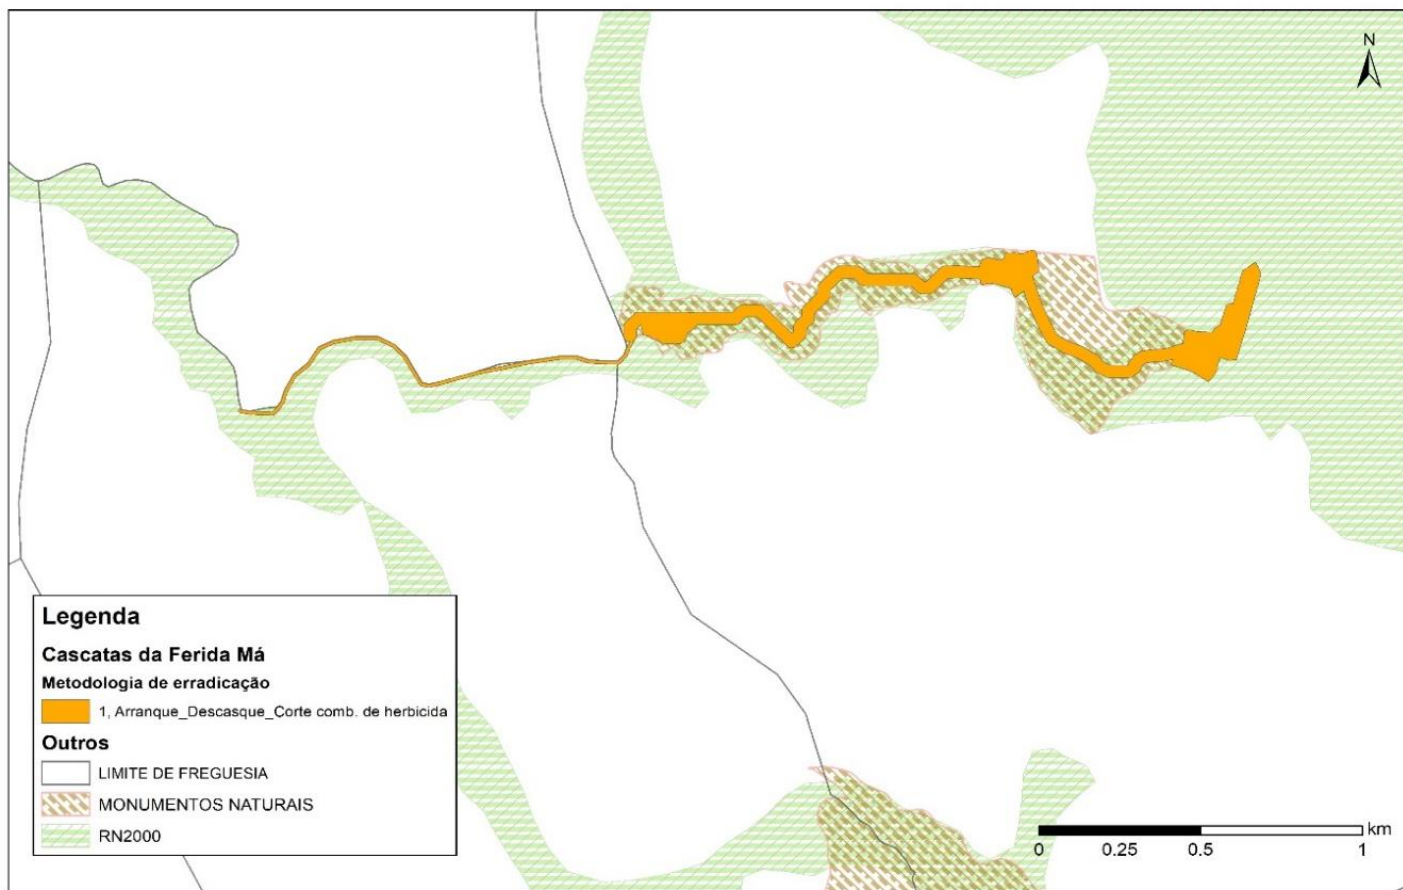

Recuperação Ecológica de Áreas Classificadas no Município de Viana do Castelo

CÂMARA MUNICIPAL
VIANA DO CASTELO

I MNL CEMITÉRIO DE PRAIAS ANTIGAS DO ALCANTILADO DE MONTEDOR

II MNL PRAIA EEMINIANA DA RIBEIRA DE ANHA

III MNL CASCATAS DA FERIDA MÁ

IV MNL DA FALHA DAS ÍNSUAS DO RIO LIMA

V MNL PAVIMENTOS GRANÍTICOS DA GATENHA

Ações de voluntariado com alunos, escuteiros e população em geral

Ação de erradicação e controlo de espécies exóticas invasoras realizada ao abrigo do Protocolo de Cooperação criado no âmbito do Programa de Reabilitação de Áreas Classificadas do concelho de Viana do Castelo