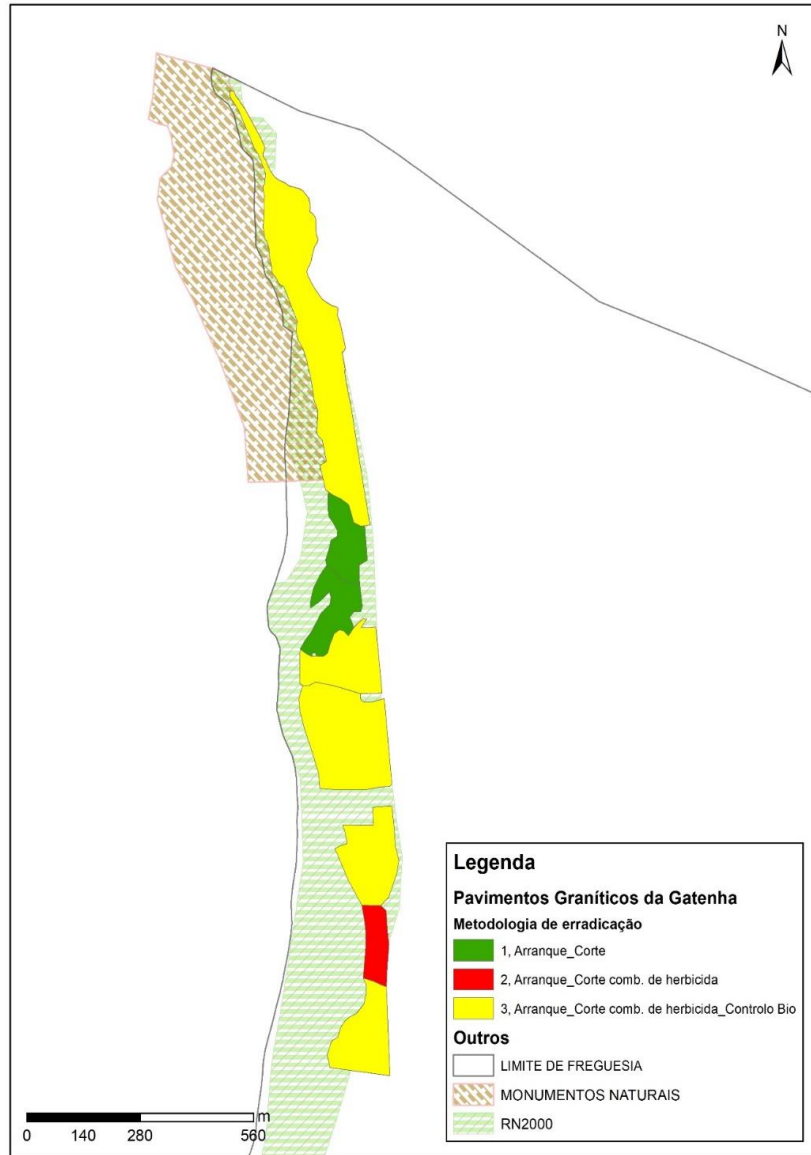

Recuperação Ecológica de Áreas Classificadas no Município de Viana do Castelo

CÂMARA MUNICIPAL
VIANA DO CASTELO

I MNL CEMITÉRIO DE PRAIAS ANTIGAS DO ALCANTILADO DE MONTEDOR

II MNL PRAIA EEMINIANA DA RIBEIRA DE ANHA

III MNL CASCATAS DA FERIDA MÁ

IV MNL DA FALHA DAS ÍNSUAS DO RIO LIMA

V MNL PAVIMENTOS GRANÍTICOS DA GATENHA

Ações de voluntariado com alunos, escuteiros e população em geral

Ação de erradicação e controlo de espécies exóticas invasoras realizada ao abrigo do Protocolo de Cooperação criado no âmbito do Programa de Reabilitação de Áreas Classificadas do concelho de Viana do Castelo