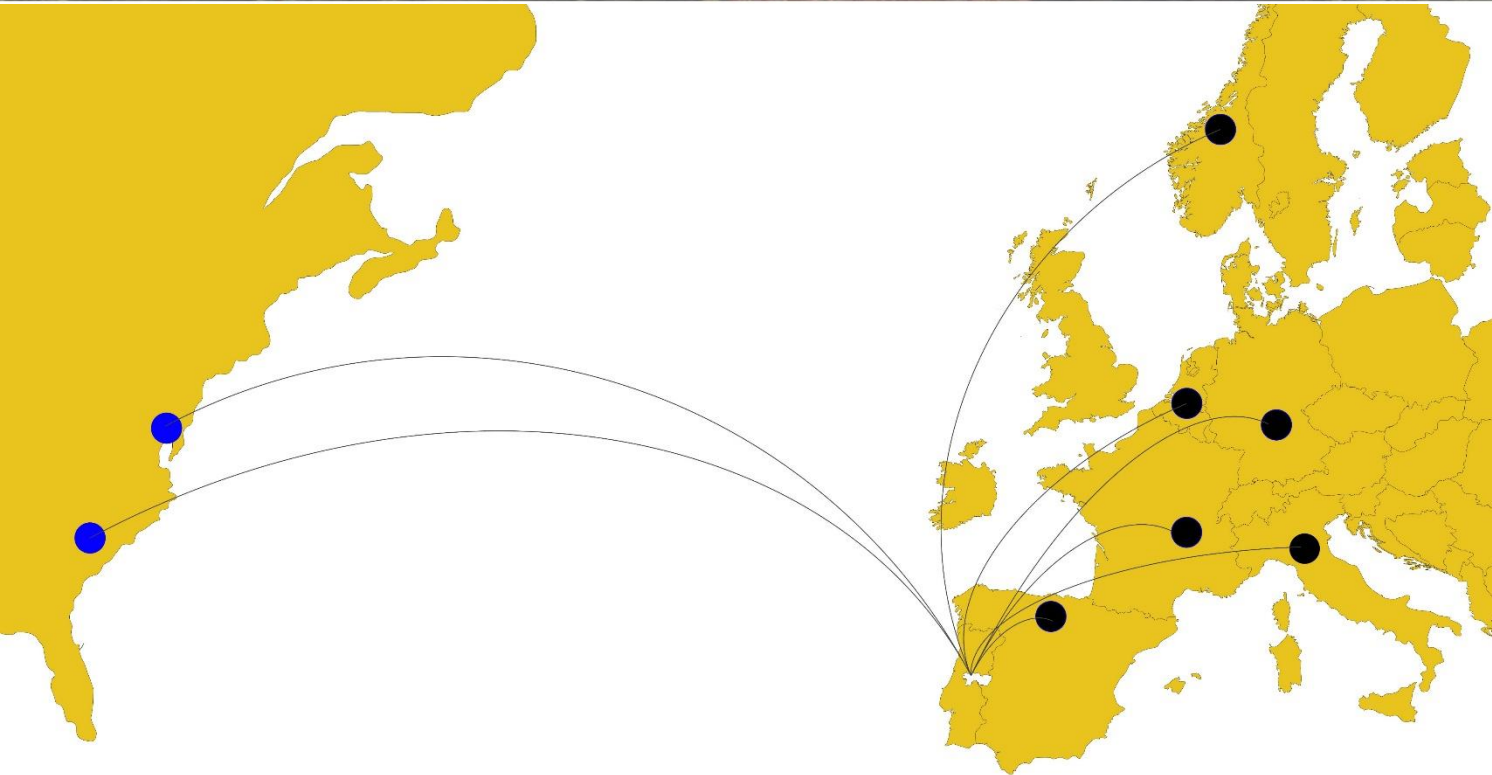

7ª CONFERÊNCIA
ANUAL DA PNAP

TERRITÓRIOS DO INTERIOR - BEM COMUM, RESPONSABILIDADE PARTILHADA
22 DE NOVEMBRO 2024 | TEATRO MUNICIPAL DA LOUSÃ | 9h30 - 17h

MUSEU EXPERIMENTA PAISAGEM

Objectivo

O desenvolvimento territorial das regiões despovoadas do interior

Objecto

Criar um destino internacional de arte na paisagem

A colecção permanente

Obras de arte e roteiros culturais que intensificam a usufruição da paisagem cultural

MUSEU EXPERIMENTA PAISAGEM

Marca MEP

- . Cuidado e Qualidade da transformação dos lugares
- . Com quem melhor conhece e cuida